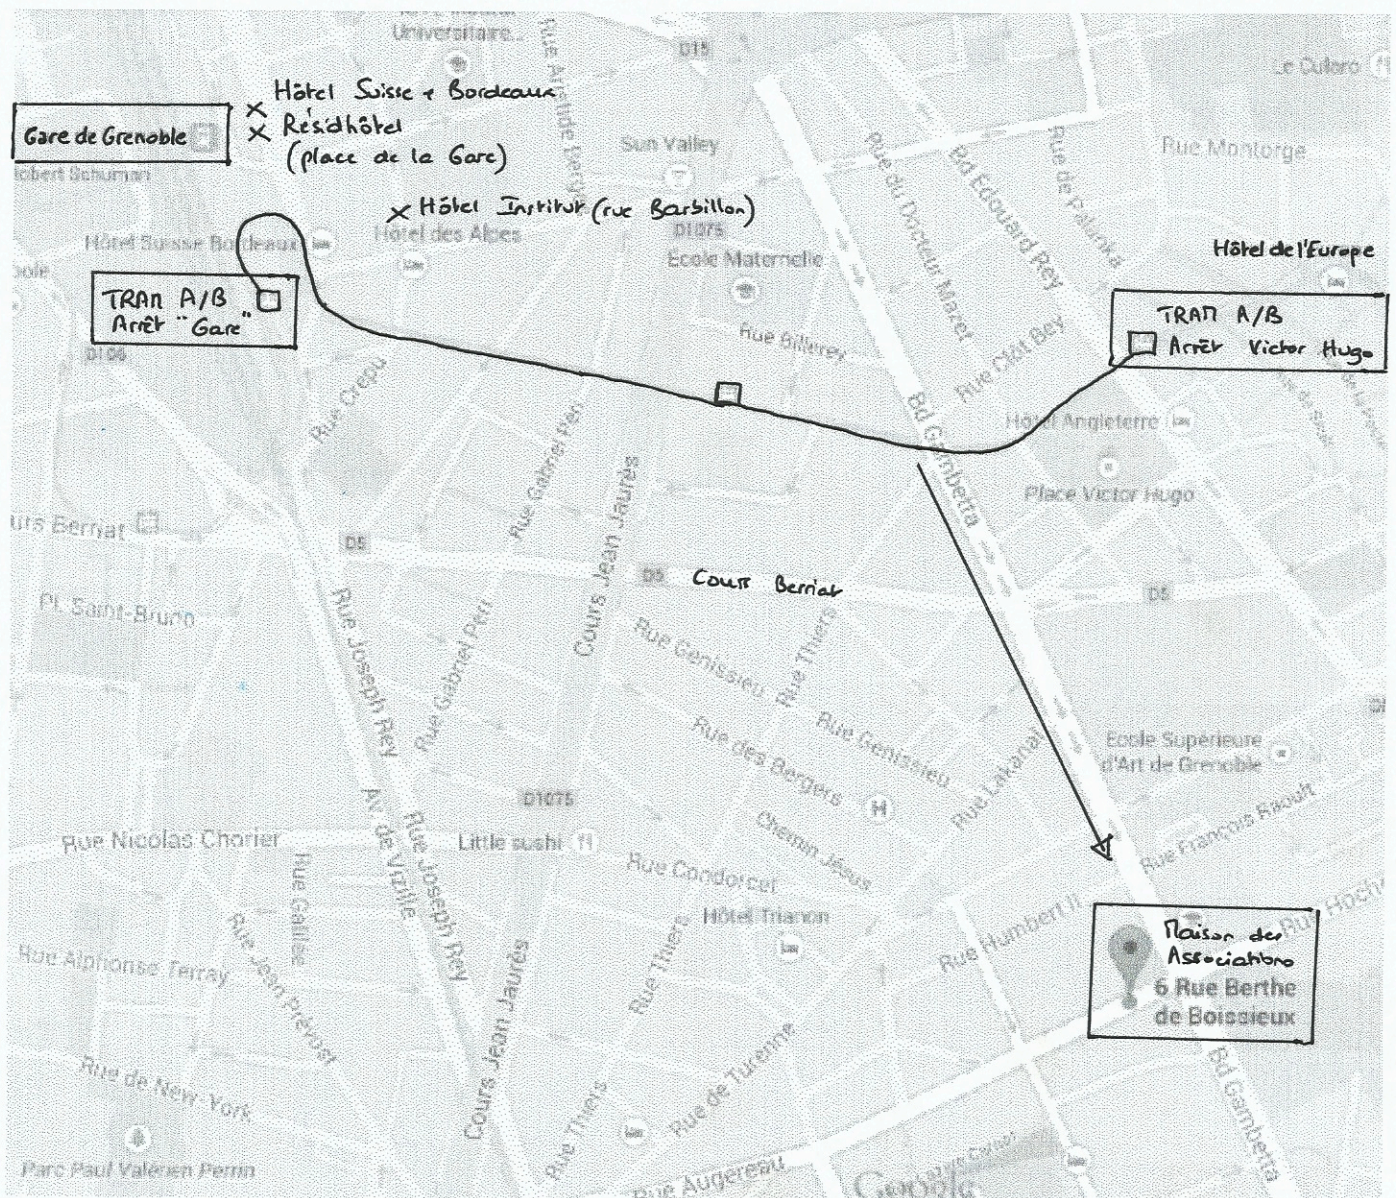

## SE RENDRE DANS LES DIFFERENTS LIEUX DU COLLOQUE « RESSOURCES MINIÈRES DANS LES AMÉRIQUES »

**Mercredi 11 juin : Maison des Associations, 6 rue Berthe de Boissieux, Grenoble**

Depuis la gare : Tram A (direction Echirolles Denis Papin) ou B (direction Gières Plaine des Sports), arrêt Victor Hugo (10 min en tram).

Remonter la voie de tram jusqu'au Boulevard Gambetta, tourner à gauche et descendre le boulevard jusqu'à la rue Berthe de Boissieux (600m environ, 10 minutes de marche).

(suite au dos)